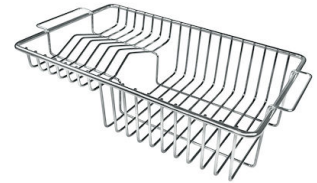

VASCA A RAGGIO STRETTO

Vasche con forme squadrate dal design moderno e con aumentata capienza. Per un'estetica minimal coniugata con la massima praticità.

DETTAGLI

Bordo Installazione

Sottotop

Colorazione

Copper

Finitura	PVD
Materiale	Acciaio inox AISI 304
Texture	Fumé
Base	80 cm
Dimensioni	750 x 440 mm
Dotazioni standard	Ganci di fissaggio, guarnizione, piletta, troppo-pieno e sifone, Imballo in scatola
Fori Mixer	Nessun foro di serie
Foro incasso	Vedi scheda tecnica
Gocciolatoio	No
Larghezza	75 cm
Misura vasca	710 x 400 mm
Numero vasche	1 vasca
Piletta	Piletta 3,5"

DATI TECNICI

Cut out size
Dimensioni per foratura top

GALLERIA FOTOGRAFICA

ACCESSORI OPZIONALI

Cestello bianco
8612 100

Cestello inox
8612 000

Cestello portapiatti inox
8100 303
* solo in abbinamento con l'accessorio
8644 101

Griglia portapiatti inox
8100 154

Tagliere in cristallo
8631 300

Tagliere in HDPE
8657 001

Tagliere Twin in HDPE
8644 101

Vaschetta bianca
8153 100

Cestello portapiatti inox
8100 201

**Kit grattugia con supporto per
anello e vassoio di raccolta alimenti**