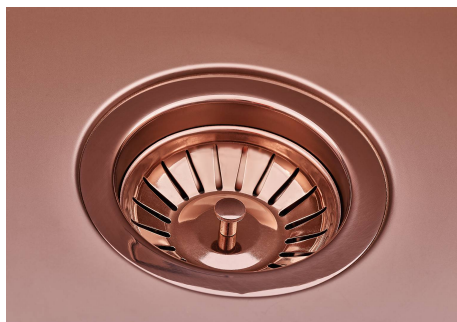

GALLERIA FOTOGRAFICA